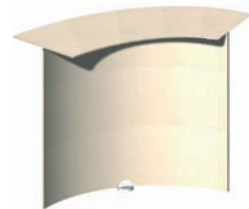

## 90° COUNTER

melamine top

DIMENSION	CODE	€ HT
140 x 40	<b>REBM090+fin</b>	<b>799</b>