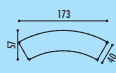

## 60° COUNTER

glass top

DIMENSION	CODE	€ HT
173 x 40	<b>REBV060+fin</b>	<b>981</b>

## 90° COUNTER

glass top

DIMENSION	CODE	€ HT
140 x 40	<b>REBV090+fin</b>	<b>963</b>

## STRAIGHT 60° COUNTER

melamine top

DIMENSION	CODE	€ HT
100 x 40	<b>REBM100+fin</b>	<b>174</b>

## 60° COUNTER

melamine top

DIMENSION	CODE	€ HT
173 x 40	<b>REBM060+fin</b>	<b>820</b>