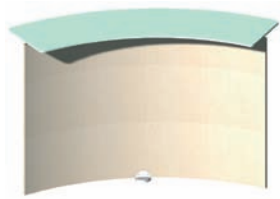

60° COUNTER

glass top

DIMENSION	CODE	€ HT
173 x 40	REBV060+fin	981