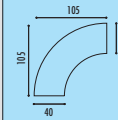

## 60° COUNTER

glass top

DIMENSION	CODE	€ HT
173 x 40	<b>REBV060+fin</b>	<b>981</b>

## STRAIGHT 60° COUNTER

melamine top

DIMENSION	CODE	€ HT
100 x 40	<b>REBM100+fin</b>	<b>174</b>

## 60° COUNTER

melamine top

DIMENSION	CODE	€ HT
173 x 40	<b>REBM060+fin</b>	<b>820</b>

## 90° COUNTER

melamine top

DIMENSION	CODE	€ HT
140 x 40	<b>REBM090+fin</b>	<b>799</b>