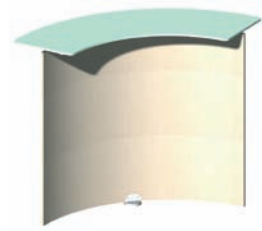

## 90° COUNTER

glass top

DIMENSION	CODE	€ HT
140 x 40	<b>REBV090+fin</b>	<b>963</b>