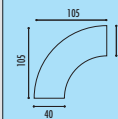

## STRAIGHT COUNTER

glass top

DIMENSION	CODE	€ HT
100 x 40	<b>REBV100+fin</b>	<b>300</b>

## 60° COUNTER

glass top

DIMENSION	CODE	€ HT
173 x 40	<b>REBV060+fin</b>	<b>981</b>

## 90° COUNTER

glass top

DIMENSION	CODE	€ HT
140 x 40	<b>REBV090+fin</b>	<b>963</b>