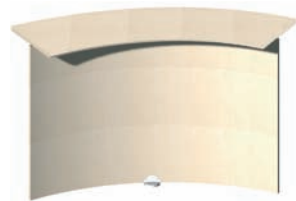

60° COUNTER

melamine top

DIMENSION	CODE	€ HT
173 x 40	REBM060+fin	820