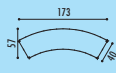

## STRAIGHT COUNTER

glass top

DIMENSION	CODE	€ HT
100 x 40	<b>REBV100+fin</b>	<b>300</b>

## 60° COUNTER

glass top

DIMENSION	CODE	€ HT
173 x 40	<b>REBV060+fin</b>	<b>981</b>